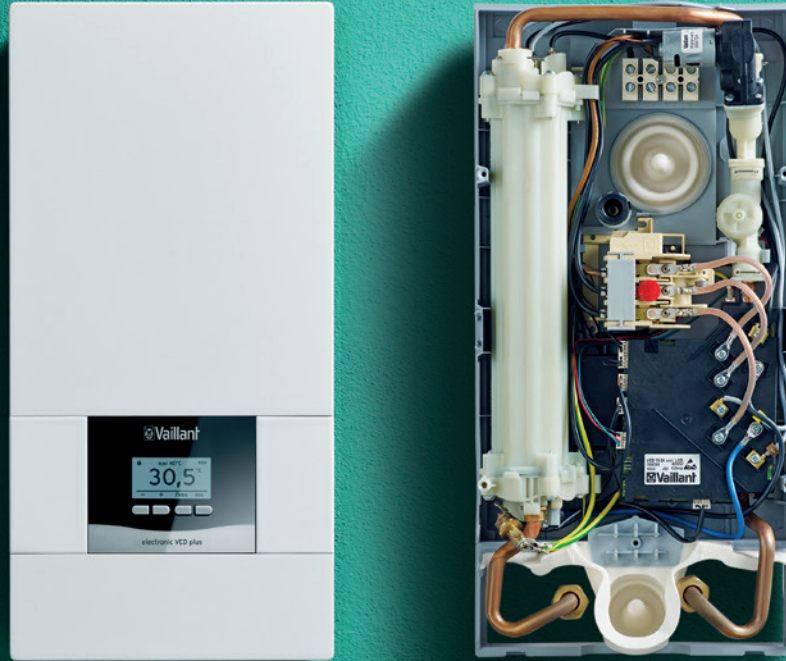

Advantages of electronicVED

產品優點

- Highest hot water comfort through degree-specific outlet temperatures
  電子恆溫控制，確保水溫穩定
- Small in size, modern device design, fits in harmoniously all bathrooms and kitchens
  體積小巧，外形時尚典雅，適用於浴室及廚房，提升家居品味
- Fast and flexible installation thanks to snap frames and rotatable device hood
  簡易安裝，提供安裝掛板同可旋轉的設備護蓋，安裝快速靈活
- High quality, durable components and recyclable materials
  優質耐用的組件並可作再生物料，環保省節
- Energy consumption data display and energy saving function – VED Exclusive and VED Plus
  電子豪華型及電子升級型，設置水電能源消耗功能，消耗數據一目了然
- 3 years free on-site warranty service (excluding commercial use)*
  3年免費上門保修服務（不包括商業用途）*
- Made by Vaillant
  德國威能原廠製造